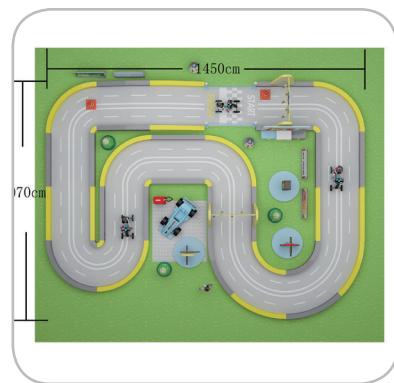

太空火山 2.0

岩浆火山

儿童赛车 /

适配场地

210m²~250m²

320m²~360m²

540m²~620m²

儿童多媒体互动 /

神奇攀岩墙

3+ 1人

H=3.1m
L=4m
W=0.9m

神奇蛋宝

3+ 1人

H=3-8m
L=4.7m
W=2.8m

魔力蹦床

3+ 1人