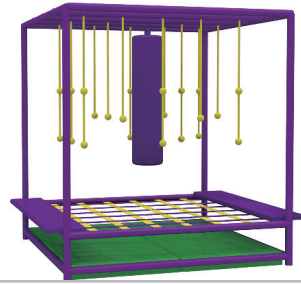

摇摇板
 4+ 2人
 H=2.75m
 L=2.44m
 W=2.44m

梅花桩

5+ 1人

H=2.75m
L=2.44m
W=2.44m

网格陷阱

5+ 4人

H=2.75m
L=2.44m
W=2.44m

转盘阵