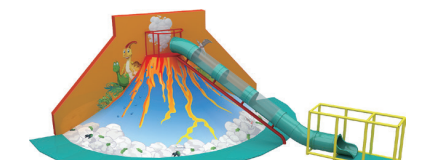

彩虹网 /

绳网迷宫 - 双层吊兜

5+ 2人

H=2.75m
L=2.44m
W=4.88m

绳网迷宫 - 彩虹树

5+ 2人

H=2.75m
L=2.44m
W=4.88m

彩虹枢纽

3+ 2人

H=2.75m
L=2.44m
W=4.88m

绳网组合

3+ 2人

H=2.75m
L=2.44m
W=4.88m

彩虹虫洞

3+ 2人

H=2.75m
L=2.44m
W=4.88m

绳网通道

3+ 2人

H=2.75m
L=2.44m
W=4.88m

蜂巢网

3+ 8人

H=2.75m
L=2.44m
W=4.88m

蜂巢网 2.0

3+ 8人

H=2.75m
L=2.44m
W=4.88m

彩虹蹦床

3+ 8人

H=2.75m
L=2.44m
W=4.88m

彩虹迷宫

3+ 8人

H=2.75m
L=2.44m
W=4.88m

火山滑梯 /

童韵游乐率先将欧洲流行的运动游乐项目“火山攀岩滑梯”引入中国！火山攀岩滑梯集攀岩和滑梯两种项目的特点和趣味于一体，难度适中，造型壮观，充满挑战和趣味性，适合儿童到成年人的所有用户，必将成为您的游乐场中吸引人的亮点！

马戏团火山

5+ 10人 H=3.5m 无高度限制 适配各种场地

岩浆火山