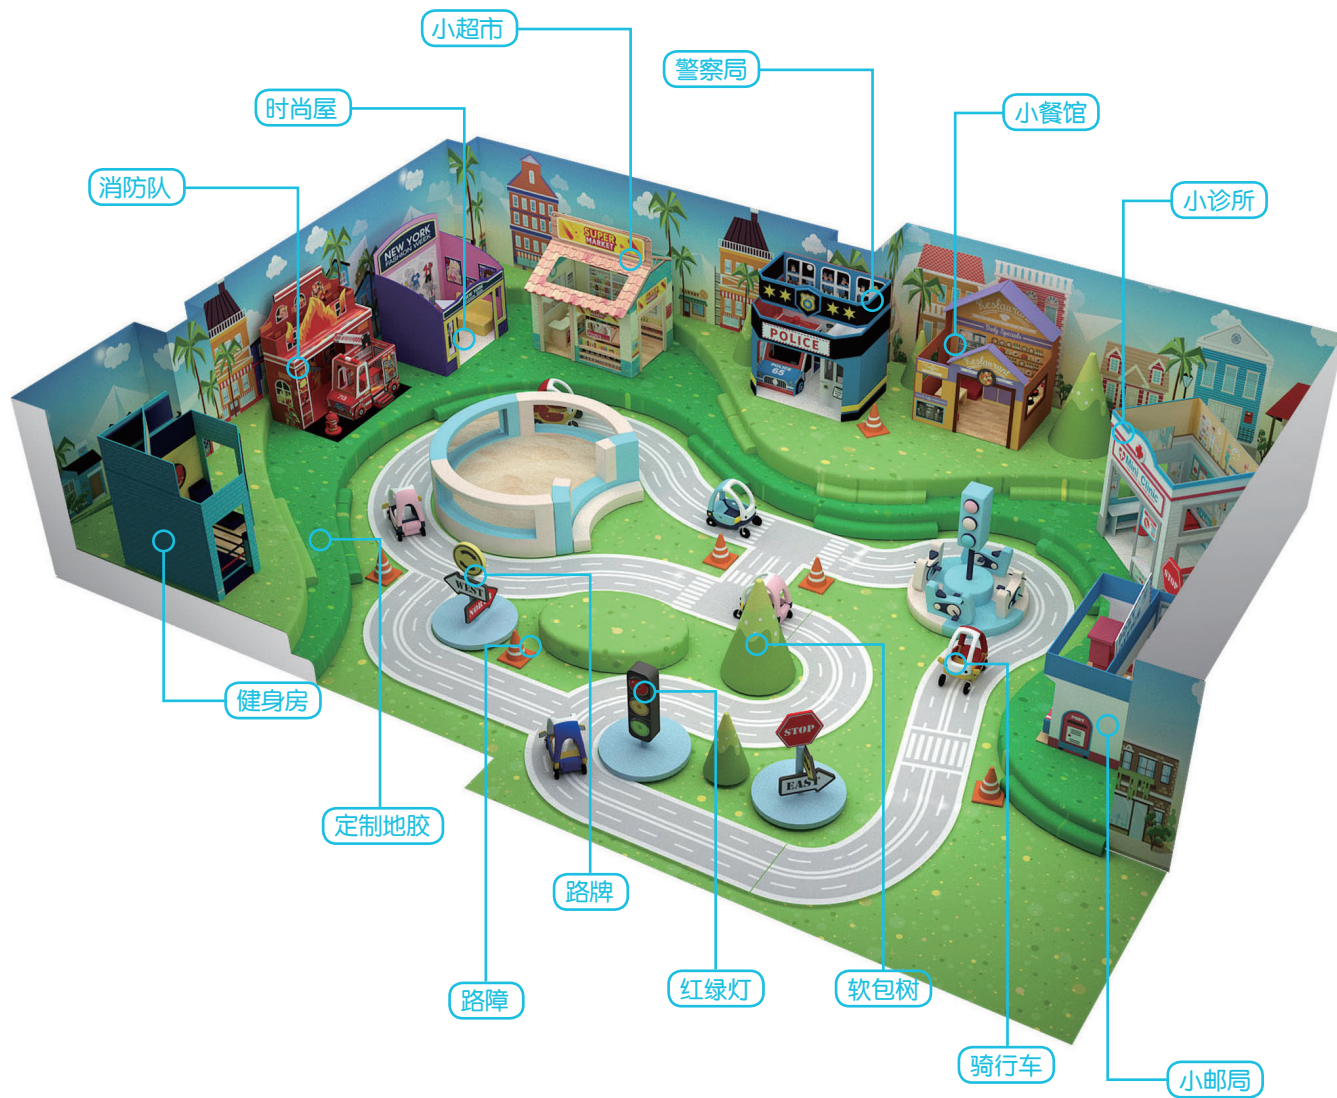

H=2.75m
L=2.44m
W=2.44m

小餐厅

4+ 3人

限高 2400mm
适配各种场地

H=2.75m
L=2.44m
W=2.44m

适配场地

独立的角色扮演房间

在小型底层高空间内打造精致的游乐体验。

低幼乐园的游玩项目

与公主车道、软包玩具、沙池、小型框架组成玩法丰富的迷你小镇。

骑行赛车环绕的城市

与骑行赛车搭配，为大型室内乐园提供视野开阔的地面游乐设备组合。

乐园家具 /

乐园家具 /

...

彩虹网 /

结构全由编织的网纱构成，仿造蚂蚁的巢穴，建成一片私密的儿童玩耍的空间。孩子们不仅可以在内部攀爬，丰富的色彩对孩子对颜色的敏感度，开发想象力。

轮胎沙发
3+ 1人

H=2.75m
L=2.44m
W=4.88m

轮胎沙发 2.0
3+ 2人

H=2.75m
L=2.44m
W=4.88m

悠悠岛
3+ 1人

H=2.75m
L=2.44m
W=4.88m

悠悠岛 2.0
3+ 2人