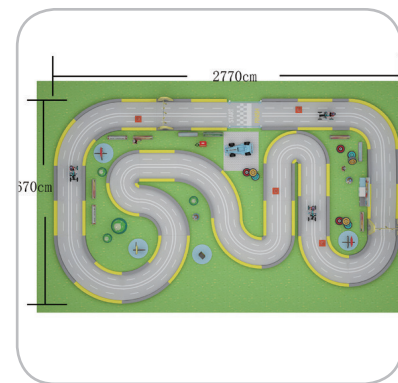

太空火山 2.0

岩浆火山

儿童赛车 /

适配场地

210m²~250m²

320m²~360m²

540m²~620m²

儿童多媒体互动 /

神奇攀岩墙

3+ 1人

H=3.1m
L=4m
W=0.9m

神奇蛋宝

3+ 1人

H=3-8m
L=4.7m
W=2.8m

魔力蹦床

3+ 1人

H=0.6m
L=1.9m
W=1.9m

互动投影滑梯

3+ 1人

H=3.6m
L=3.5m
W=2.3m

地面互动投影

3+ 1人

H=1.1m
L=1m
W=0.8m

互动投球