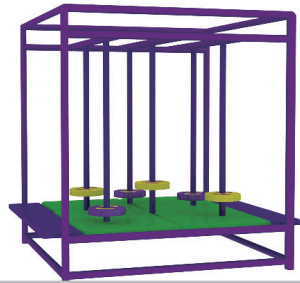

转盘阵

5+ 2人

H=2.75m
L=2.44m
W=2.44m