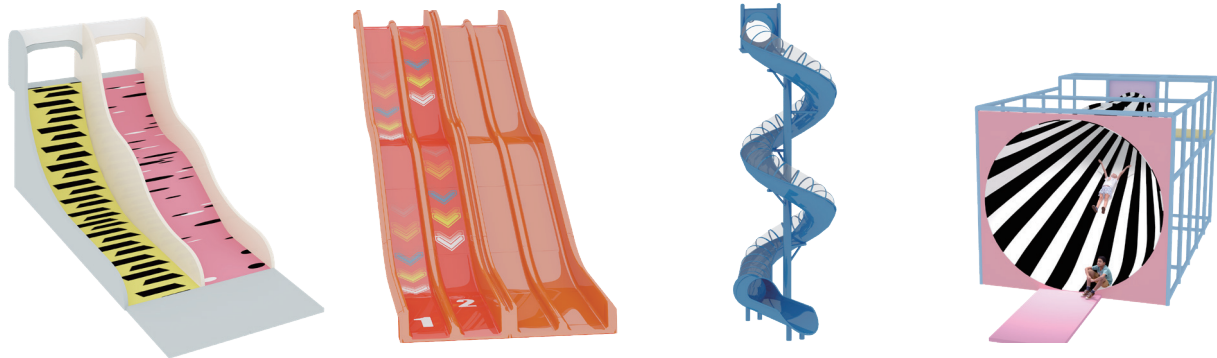

软包 主题乐园 /

各种酷炫有趣的探险主题与游乐设备有机结合起来，为孩子们创造富有童趣的游玩环境，使之更加流连忘返。我们用国际化风格的设计，比肩欧美同行的安全和品质，树立了国内软包游乐场的行业标杆。

- 滑梯 •
- 通道和障碍 •
- 游玩空间 •
- 爬塔 •
- 攀岩 •
- 球池 •
- 沙池 •
- 枪炮城 •

太空主题 /

4+ 200人

钢结构 + 软包

可根据场地定制

滑梯

— 冲浪滑梯 — — 玻璃钢滑梯 — — 不锈钢滑梯 — — 喇叭滑梯 —

管道

— 管道螺旋滑 — — 45度管道螺旋滑 — — 玻璃钢螺旋滑 —

爬塔

— 斜蜘蛛塔 — — 圆蜘蛛塔 — — 蜘蛛网 —

弹性迷宫

— 丛林小径 — — U型绳网桥 — — v型秋千 —

枪炮城