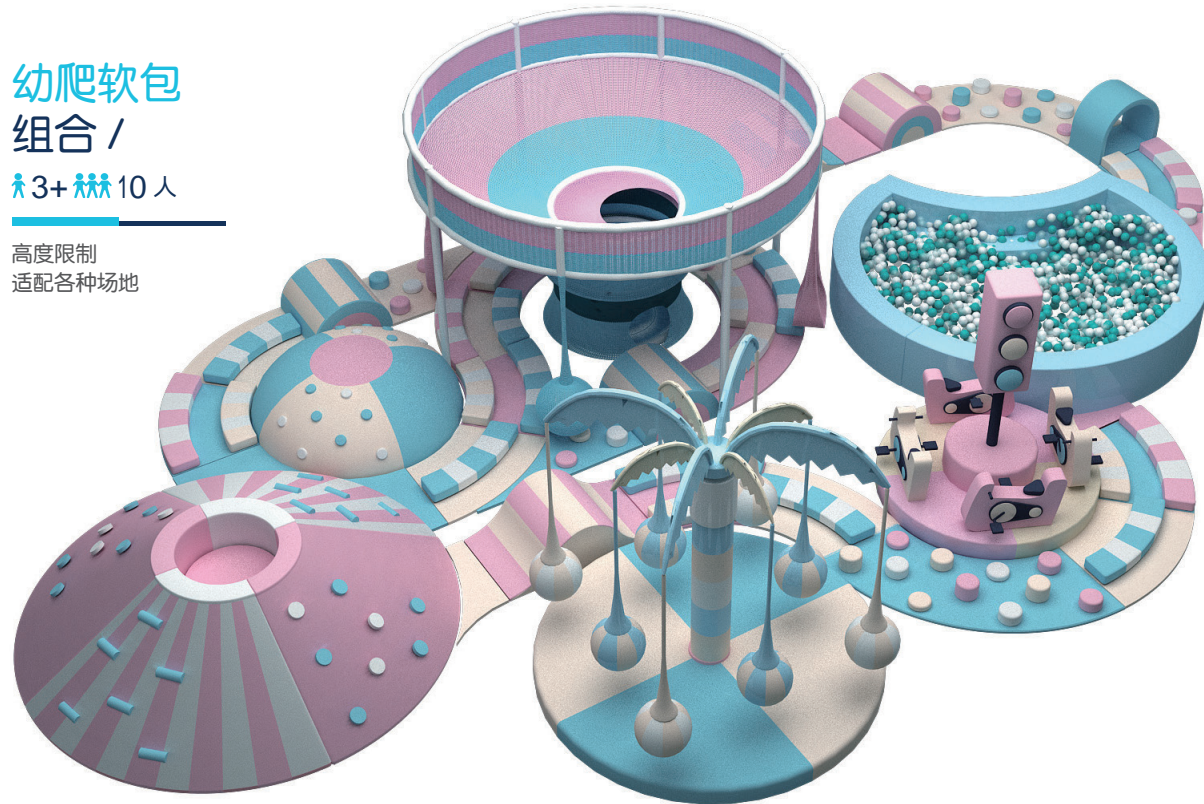

滑梯山

小拱桥

软包感统 /

软包感统是专为0-3岁幼儿打造的项目，我们在深入研究幼儿成长过程中翻坐滚爬等原态动作的基础上，设计了相比传统幼爬软包更适合孩子玩耍的动线，更加清新柔和的颜色。安全干净的材料、高低有序的设计，能够充分释放孩子探索的天性。小朋友总想做的更多，这促使他们对尝试新东西和学习新技能能够一直保持着热情。即使孩子的年龄还很小，他们也可以建立起一种喜爱运动的行为模式，这种影响甚至可以延续到成年。

幼爬软包组合 /

3+ 10人

高度限制
适配各种场地

小圆蹦床