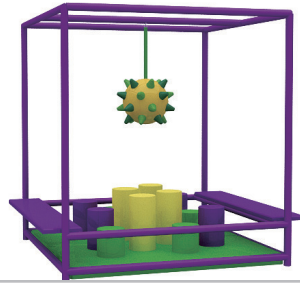

3+ 1人

H=2.7m
L=4.3m
W=6m

充气城堡 /

大象乐园
 3+
 H=4m
 L=10m
 W=8.5m

农场乐园
 3+
 H=4m
 L=8.5m
 W=6m

恐龙乐园
 3+
 H=5m
 L=13m
 W=7.5m

丛林乐园
 3+
 H=3m
 L=12m
 W=12m

O型闯关
 3+
 H=4.5m
 L=12m
 W=20m

摇摇板
 4+ 2人
 H=2.75m
 L=2.44m
 W=2.44m

梅花桩

5+ 1人

H=2.75m
L=2.44m
W=2.44m

网格陷阱

5+ 4人

H=2.75m
L=2.44m
W=2.44m

转盘阵