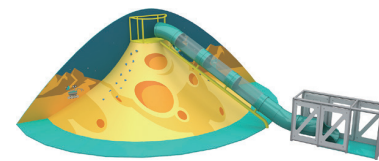

火山滑梯 /

童韵游乐率先将欧洲流行的运动游乐项目“火山攀岩滑梯”引入中国！火山攀岩滑梯集攀岩和滑梯两种项目的特点和趣味于一体，难度适中，造型壮观，充满挑战和趣味性，适合儿童到成年人的所有用户，必将成为您的游乐场中吸引人的亮点！

马戏团火山

5+ 10人 H=3.5m 无高度限制 适配各种场地

太空火山

雪山火山

运动火山

丛林火山