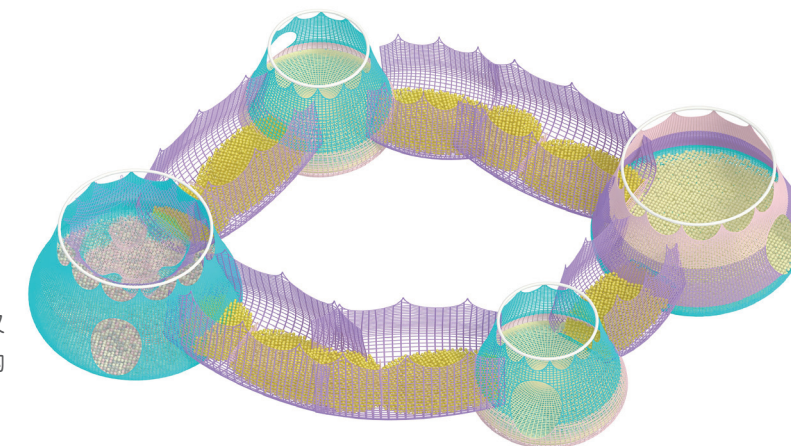

低幼乐园的游玩项目

与公主车道、软包玩具、沙池、小型框架组成玩法丰富的迷你小镇。

骑行赛车环绕的城市

与骑行赛车搭配，为大型室内乐园提供视野开阔的地面游乐设备组合。

乐园家具 /

乐园家具 /

...

彩虹网 /

结构全由编织的网纱构成，仿造蚂蚁的巢穴，建成一片私密的儿童玩耍的空间。孩子们不仅可以在内部攀爬，丰富的色彩对孩子对颜色的敏感度，开发想象力。

轮胎沙发
3+ 1人

H=2.75m
L=2.44m
W=4.88m

轮胎沙发 2.0
3+ 2人

H=2.75m
L=2.44m
W=4.88m

悠悠岛
3+ 1人

H=2.75m
L=2.44m
W=4.88m

悠悠岛 2.0
3+ 2人