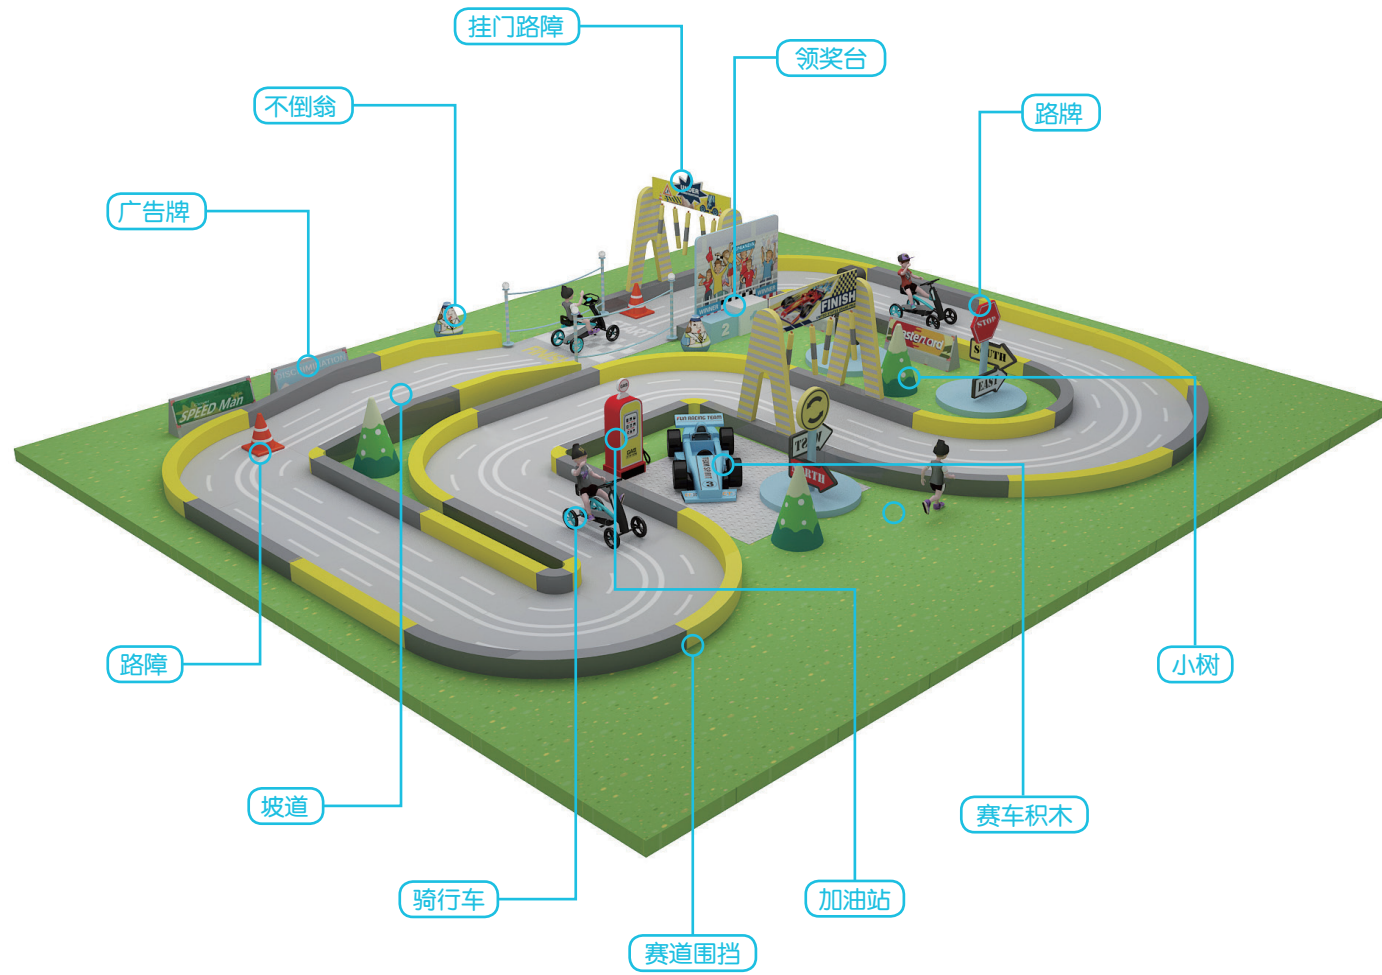

火山滑梯 /

童韵游乐率先将欧洲流行的运动游乐项目“火山攀岩滑梯”引入中国！火山攀岩滑梯集攀岩和滑梯两种项目的特点和趣味于一体，难度适中，造型壮观，充满挑战和趣味性，适合儿童到成年人的所有用户，必将成为您的游乐场中吸引人的亮点！

马戏团火山

5+ 10人 H=3.5m 无高度限制 适配各种场地

太空火山

雪山火山

运动火山

丛林火山

太空火山 2.0

岩浆火山

儿童赛车 /

适配场地

210m²~250m²

320m²~360m²

540m²~620m²

儿童多媒体互动 /